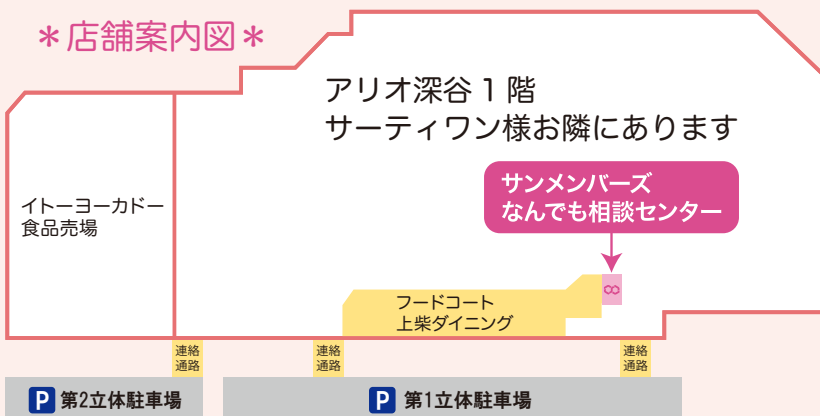

この他にも、馬車道グループ店舗、サンメンバーズ加盟店で、様々な特典が受けられます。

●結婚式場施設/埼玉グランドホテル(深谷・本庄)

深谷

本庄

●花束・観葉植物/アイフラワー(深谷・岡部)

深谷

●葬儀施設/さいたまセレモニーホール(深谷・熊谷・本庄・児玉)

深谷

熊谷

●家族葬専門ホール/ファミリーホール(本庄)

本庄

なんでも相談センター アリオ深谷店

店舗案内図

サンメンバーズ
なんでも相談センター アリオ深谷店

お問合せ TEL 080-9025-9800
【営業時間】 10:00~21:00