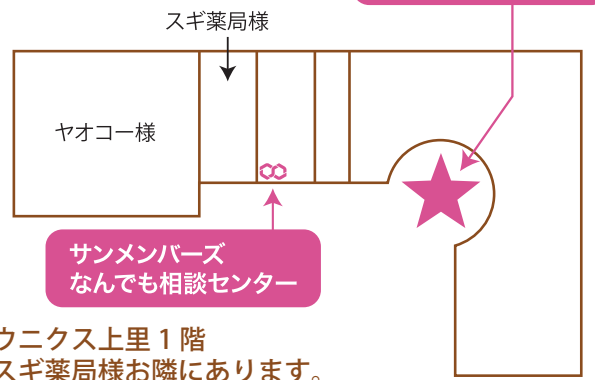

ウニクス店舗案内図

イベント広場