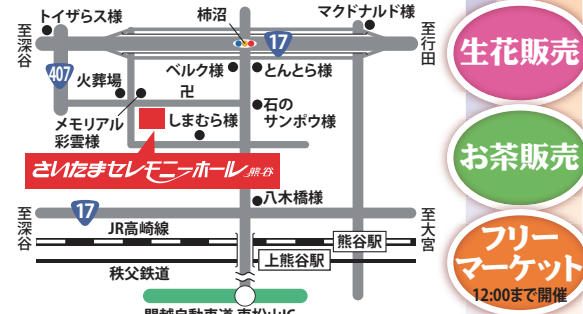

☎0495-27-4444 〒367-0021 本庄市東台5-3-3

さいたまセレモニーホール深谷

生花販売

お茶販売

☎048-573-4444 〒366-0051 深谷市上柴町東3-14-1

さいたまセレモニーホール熊谷

生花販売

お茶販売

フリーマーケット
12:00まで開催

☎048-527-4444 〒360-0813 熊谷市円光1-15-31

アイ・フラワー 岡部店

生花販売

お茶販売

☎048-546-2100 〒369-0201 深谷市岡2752-4

CreClo いい水と暮らし

無料お試しキャンペーン中!