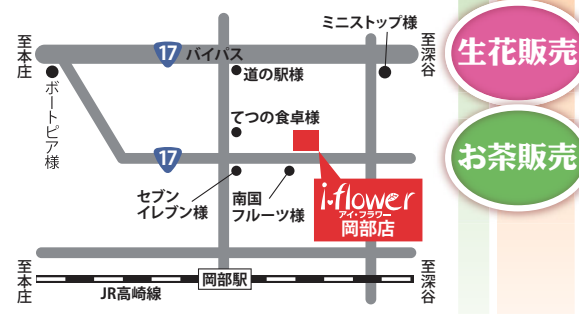

☎0495-27-4444 〒367-0021 本庄市東台5-3-3

さいたまセレモニーホール深谷

生花販売

お茶販売

☎048-573-4444 〒366-0051 深谷市上柴町東3-14-1

さいたまセレモニーホール熊谷

生花販売

お茶販売

フリーマーケット
12:00まで開催

☎048-527-4444 〒360-0813 熊谷市円光1-15-31

アイ・フラワー 岡部店

生花販売

お茶販売

☎048-546-2100 〒369-0201 深谷市岡2752-4

CreClo いい水と暮らし

無料お試しキャンペーン中!