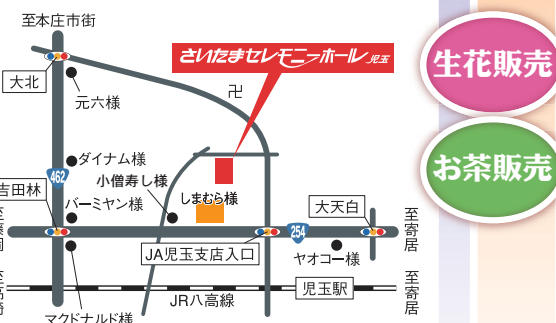

さいたまセレモニーホール児玉

生花販売

お茶販売

☎0495-73-4444 〒367-0211 本庄市児玉町吉田林193