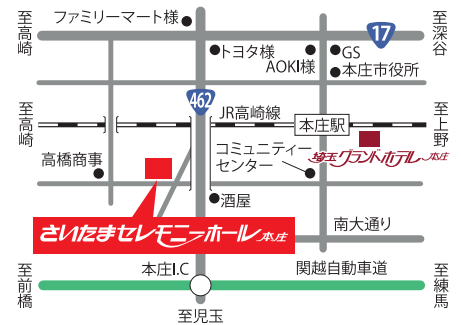

会場のご案内

さいたまセレモニアホール本庄
〒367-0062 本庄市小島南 1-5-9
☎0495-21-4444

県北初の家族葬専門ホール“ファミリーホール本庄”については裏面をご覧ください

オープン記念内覧会

2011 12/11 日
時間▶9:00~12:00
オープニングイベント
内覧会・大抽選会・販売

大抽選会
大型液晶テレビが当たる！
県北特産品
お食事も出来ます

2011 12/12 日
時間▶10:00~15:00
内覧会

11日に引き続き
大抽選会

- ・家族葬ホール内覧会
- ・新プラン展示

※12日以降も随時見学会を行います。

会場：ファミリーホール本庄

〒367-0021 本庄市東台5-3-3
☎0495-27-4444
(12月1日開通予定)

※内容は変更になる場合がございます。その際はご了承ください。

引き続き
12:00~18:00
大抽選会
内覧会

ゆるキャラ
★大集★