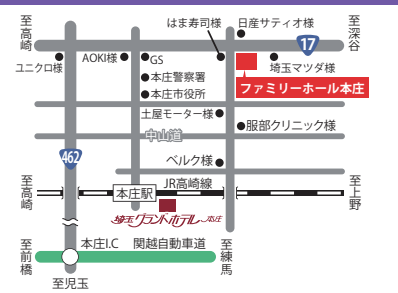

会場のご案内

さいたまセレモニアホール本庄
〒367-0062 本庄市小島南 1-5-9
☎0495-21-4444

県北初の家族葬専門ホール“ファミリーホール本庄”については裏面をご覧ください

オープン記念内覧会

2011 12/11 日
時間▶9:00~12:00
オープニングイベント
内覧会・大抽選会・販売

大抽選会
大型液晶テレビが当たる！
県北特産品
お食事も出来ます

2011 12/12 日
時間▶10:00~15:00
内覧会

11日に引き続き
大抽選会

- ・家族葬ホール内覧会
- ・新プラン展示

※12日以降も随時見学会を行います。

会場：ファミリーホール本庄

〒367-0021 本庄市東台5-3-3
☎0495-27-4444
(12月1日開通予定)

※内容は変更になる場合がございます。その際はご了承ください。

引き続き
12:00~18:00
大抽選会
内覧会

ゆるキャラ
★大集★