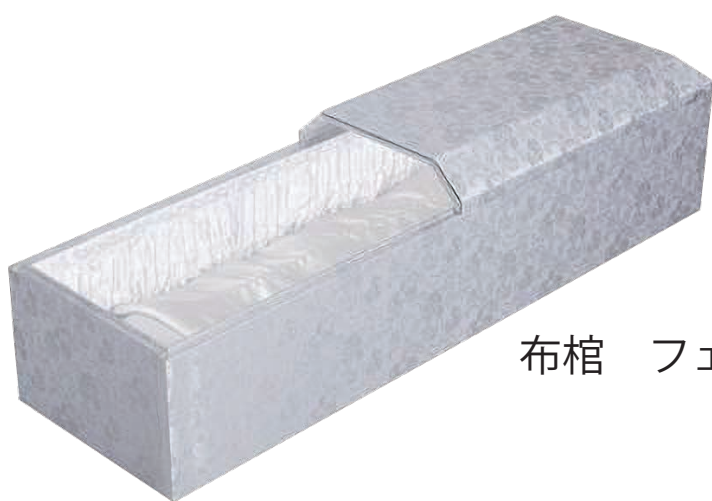

K- 納棺用品セット

Cセット 80,000円(税込88,000円) 追加

Dセット 115,000円(税込126,500円) 追加

国産棺