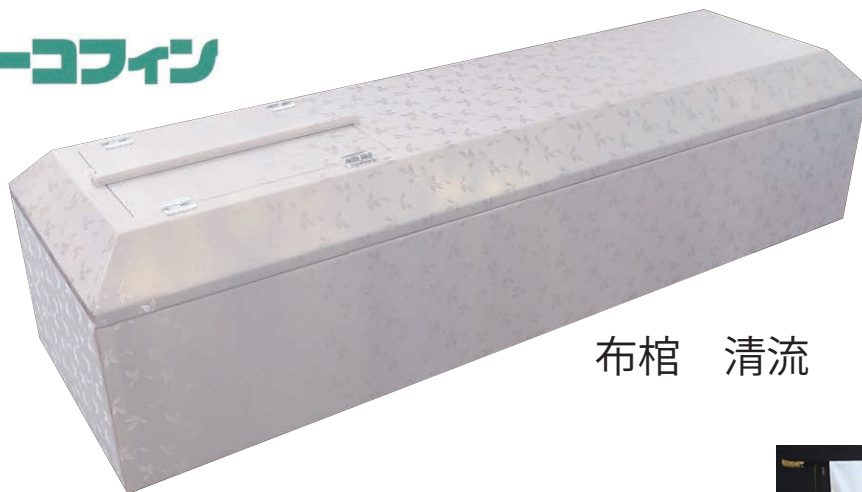

K- 納棺用品セット

Cセット 80,000円(税込88,000円) 追加

布棺 清流