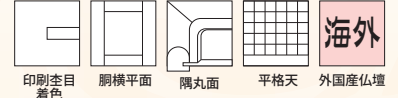

価格

※14号の須弥壇は1段となります。
※50号のみ位牌段がつき3段となります。

その他にもお得なお仏壇を取り扱っております。お気軽にお問い合わせください。

35号 紫檀調

20号

18号

夢想

海外