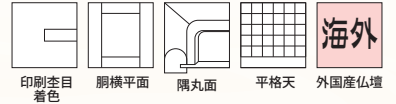

箱段 京

印刷空目着色 胴横平面 隅丸面 平格天 外国産仏壇

主要表面材／印刷空目

号	上台	高	幅	奥	須弥壇上
42	25	1280	570	440	330
40	23	1230	545	410	380
37	20	1120	510	340	300
25	—	760	535	420	330
23	—	720	505	390	380
20	—	610	475	320	300
18	—	560	430	300	270
16	—	495	390	275	210
14	—	435	330	240	220