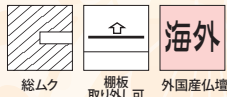

主要表面材/桐				
号	高	幅	奥	須弥壇上
14	425	290	265	210/300
11	335	190	190	155/205

ダーク色 紫檀色

てまり