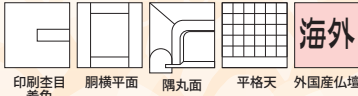

出 入

印刷空目着色 胴横平面 隅丸面 平格天 外国産仏壇

主要表面材／印刷空目

号	高	幅	奥	須弥壇上
45-20	1370	660	465	480
40-18	1210	600	420	370
37	1115	510	385	280
28	850	650	465	350
25	760	535	420	320
23	720	505	420	370
20	610	470	360	280
18	555	430	340	240
16	495	390	310	195

黒檀調

紫檀調

黄金檀調

※25号・28号は位牌段がつき、3段になります。
※37号のみ、上台は20号と同じになります。
※40-18、45-20は胴長タイプです。
※黄金檀調は37号、40-18号のみです。

	定価	特価
45-20号	¥336,000 →	¥235,000 (税込¥258,500)
40-18号	¥314,000 →	¥219,000 (税込¥240,900)
37号	¥234,000 →	¥163,000 (税込¥179,300)
28号	¥222,000 →	¥155,000 (税込¥170,500)
25号	¥202,000 →	¥141,000 (税込¥155,100)
23号	¥172,000 →	¥120,000 (税込¥132,000)
20号	¥146,000 →	¥102,000 (税込¥112,200)
18号	¥128,000 →	¥89,000 (税込¥97,900)
16号	¥112,000 →	¥78,000 (税込¥85,800)

お仏壇に合う本尊・仏具も 特価でご用意しております