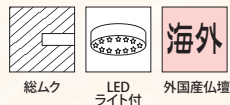

印刷空目・着色
天然木の空目・色を印刷してある

隅丸面
内面のカドが丸くなっている

胴横平面
帆立(妻板)が平面になっている

平格天
平らな組子を取付けてある

棚板取りし可
須弥壇が取外せ
大きな仏像や位牌が置ける

引出桐落し付
引出しの内部に桐箱が入っている

LEDライト付
LED電装がつかます

ダウンライト付
夏目球型の電装がつかます

静岡仏壇
静岡特産工業協会

国産仏壇
全日本宗教学具協同組合

シックハウス対策商品

45号 桐 ダーク

40号

18号

35号

シヨコラ