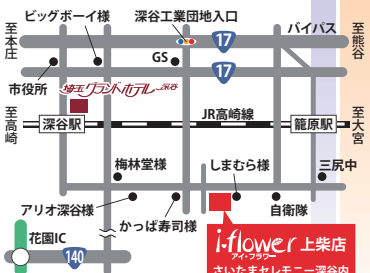

さいたまセレモニーホール深谷内 アイ・フラワー上柴店

☎ 048-573-4444 〒366-0051 深谷市上柴町東3-14-1